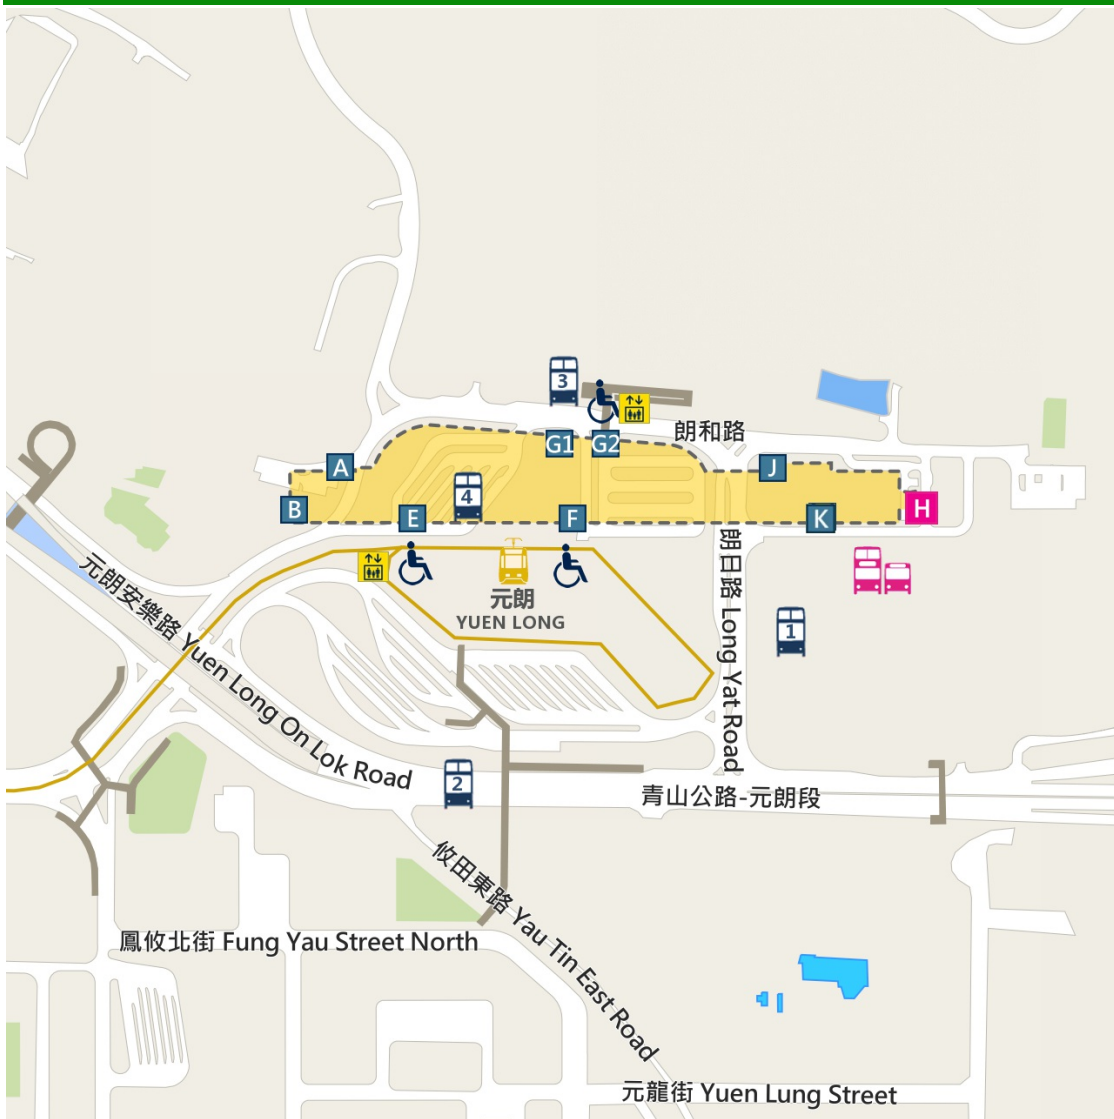

# 元朗站 Yuen Long Station

# 其他公共交通工具 Alternative public transport

 港鐵免費接駁巴士上車處  
Free MTR Shuttle Bus boarding point

資料只供參考：此處所載資料由運輸署提供。港鐵會定期更新資料，唯因各交通工具營運者可能隨時改動有關資料，故港鐵不能保證所有資料均準確無誤。如查詢有關服務時間或其他資訊，請瀏覽香港乘車易網頁 <http://hketransport.gov.hk>。

前往港鐵站 To MTR station	巴士綫 Bus route	巴士站 Bus stop
<b>港島綫 Island Line</b>		
西營盤 Sai Ying Pun	968	1
	968	3
上環 Sheung Wan	968	1
	968	3
中環 Central	968, N368	1
	968, N368	3
金鐘 Admiralty	N368	1
	N368	3
灣仔 Wan Chai	968, N368	1
	968, N368	3
銅鑼灣 Causeway Bay	968, N368	1
	968, N368	3
天后 Tin Hau	968	1
	968	3
<b>荃灣綫 Tsuen Wan Line</b>		
佐敦 Jordan	268X	1
	268X	3
油麻地 Yau Ma Tei	268X	1
	268X	3
旺角 Mong Kok	268X, 68X	1
	268X, 68X	3
太子 Prince Edward	68X	1
	68X	3
深水埗 Sham Shui Po	68X	1
	68X	3
長沙灣 Cheung Sha Wan	68X	1
	68X	3
荔枝角 Lai Chi Kok	68X	1
	68X	3
美孚 Mei Foo	68X, N269, N368	1
	68X, N269, N368	3
葵芳 Kwai Fong	N269	1
	N269	3
葵興 Kwai Hing	N269	1
	N269	3
大窩口 Tai Wo Hau	N269	1
	N269	3
荃灣 Tsuen Wan	53, 68M, N269	1
	68M, N269	3
<b>觀塘綫 Kwun Tong Line</b>		
黃大仙 Wong Tai Sin	268C	1
	268C	3
鑽石山 Diamond Hill	268C	1
	268C	3