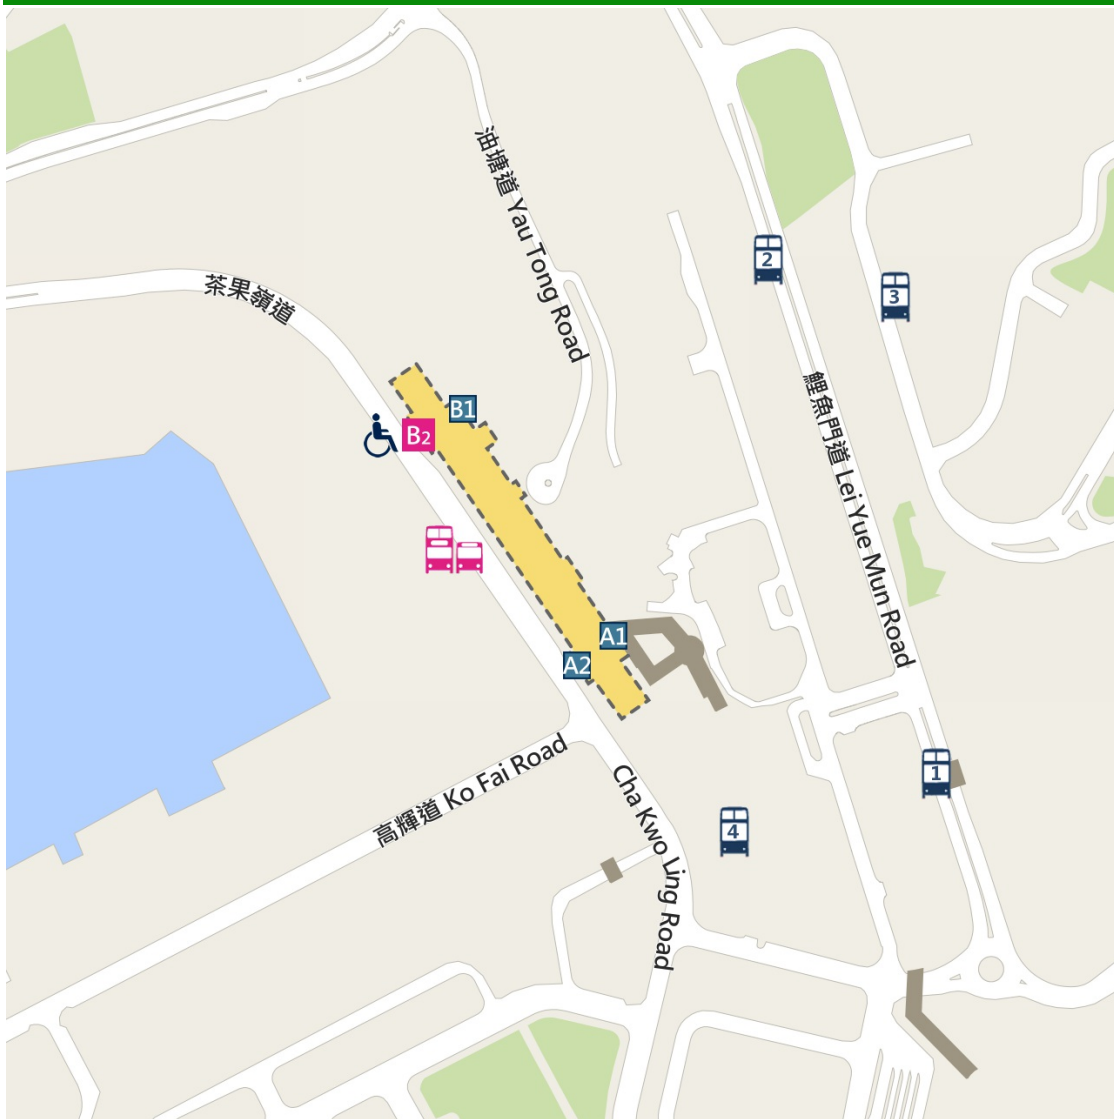

油塘站 Yau Tong Station

其他公共交通工具 Alternative public transport

港鐵免費接駁巴士上車處 Free MTR Shuttle Bus boarding point

資料只供參考：此處所載資料由運輸署提供。港鐵會定期更新資料，唯因各交通工具營運者可能隨時改動有關資料，故港鐵不能保證所有資料均準確無誤。如查詢有關服務時間或其他資訊，請瀏覽香港乘車易網頁 <http://hketransport.gov.hk>。

前往港鐵站 To MTR station	巴士綫 Bus route	巴士站 Bus stop
港島綫 Island Line		
中環 Central	603	1
	603	2
鯽魚涌 Quarry Bay	613	1
	613	2
太古 Tai Koo	613	1
	613	2
西灣河 Sai Wan Ho	613	1
	613	2
筲箕灣 Shau Kei Wan	613	1
	613	2
荃灣綫 Tsuen Wan Line		
尖沙咀 Tsim Sha Tsui	14X,N216	4
佐敦 Jordan	14,14X,N216	4
油麻地 Yau Ma Tei	N216	4
旺角 Mong Kok	N216	4
太子 Prince Edward	N216	4
長沙灣 Cheung Sha Wan	214	4
荔枝角 Lai Chi Kok	214	4
觀塘綫 Kwun Tong Line		
何文田 Ho Man Tin	14,14X	4
黃大仙 Wong Tai Sin	259D	1
	259D	2
	214,259D	4
鑽石山 Diamond Hill	259D	1
	259D	2
	214,259D,N26	4
彩虹 Choi Hung	259D	1
	259D	2
	14,214,259D,N216,N26	4
九龍灣 Kowloon Bay	259D	1
	259D	2
	14,259D	4
牛頭角 Ngau Tau Kok	14B,259D	1
	14B,259D	2
	259D	4
觀塘 Kwun Tong	14B	1
	14B	2
	14H,14X	4
藍田 Lam Tin	14B,216M,259D	1
	14B,216M,259D	2
	216M	3
	14,14H,14X,259D	4

前往港鐵站 To MTR station	巴士綫 Bus route	巴士站 Bus stop
東涌綫、迪士尼綫及機場快綫 Tung Chung Line, Disneyland Resort Line & Airport Express		
香港 Hong Kong	603	1
	603	2
東涌 Tung Chung	N26	4
機場 Airport	A26, N26	4
西鐵綫 West Rail Line		
尖東 East Tsim Sha Tsui	14X, N216	4
柯士甸 Austin	14	4
屯門 Tuen Mun	259D	1
	259D	2
	259D	4
東鐵綫 East Rail Line		
紅磡 Hung Hom	14X, N216	4
屯馬綫一期 Tuen Ma Line Phase 1		
啟德 Kai Tak	14	4