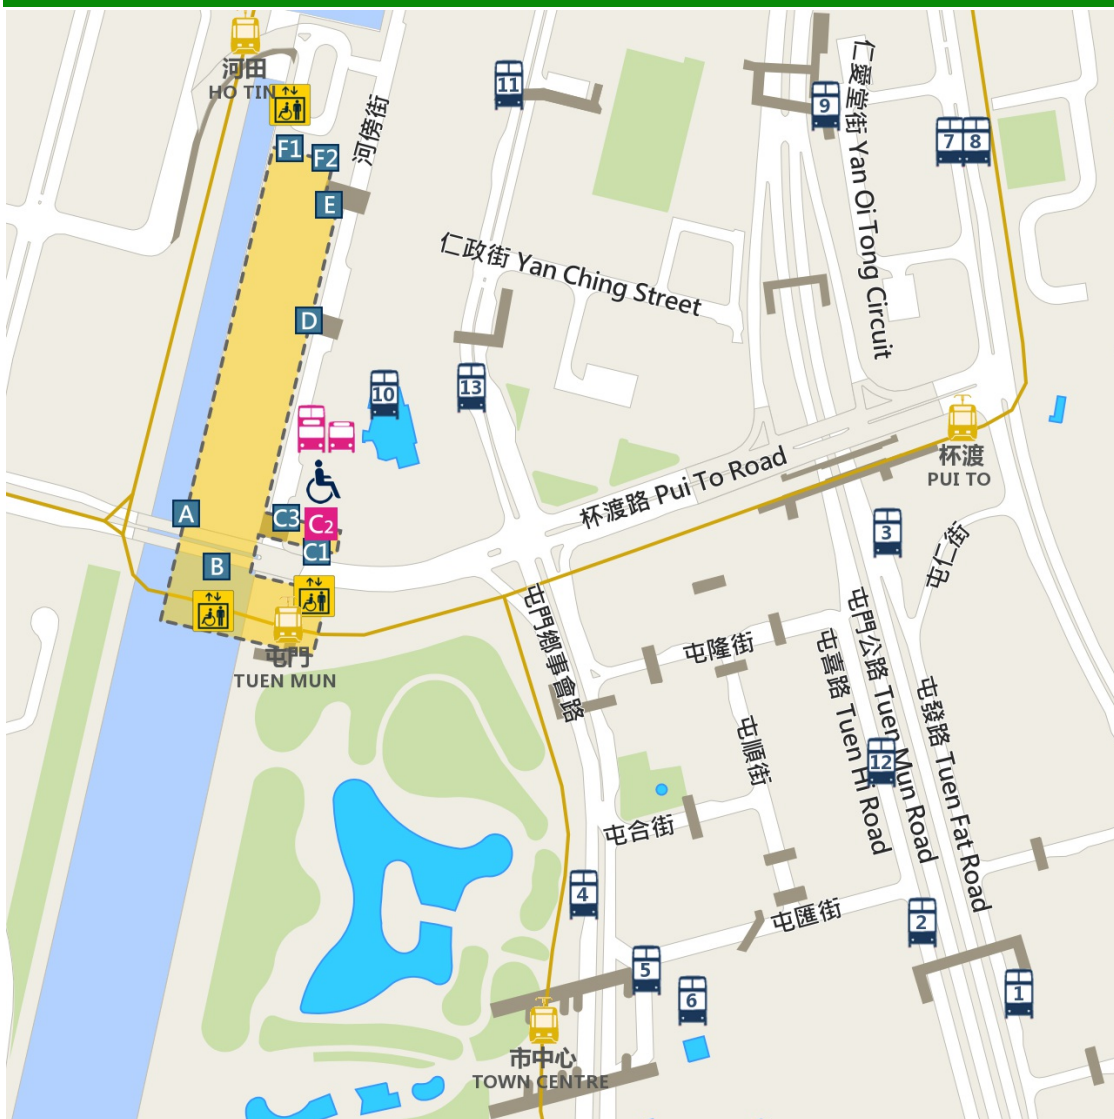

屯門站 Tuen Mun Station

其他公共交通工具 Alternative public transport

港鐵免費接駁巴士上車處
Free MTR Shuttle Bus boarding point
港鐵免費接駁巴士安排會因應道路交通情況而有所改動，有關最新詳情請留意車站資訊及職員指示。

The Free MTR shuttle bus arrangements are subject to change depending on the road traffic conditions. Please refer to information in the station and staff instructions for current details.

此處所載資料由運輸署提供，只供參考。港鐵會定期更新，唯因各交通工具營運者可能隨時改動有關資料，故港鐵不能保證所有資料均準確無誤。有關服務時間或其他資訊，請瀏覽 <https://www.hkemobility.gov.hk>。

This information is provided by the Transport Department and for reference only. Whilst MTR regularly updates the content, no responsibility can be taken for accuracy as information is subject to change by the individual transport operator. Please visit <https://www.hkemobility.gov.hk> for relevant service hours or other information.

前往港鐵站 To MTR station	巴士綫 Bus route	巴士站 Bus stop
港島綫 Island Line		
上環 Sheung Wan	960, N969	1
	960, N969	3
	961	5
	961	10
中環 Central	960, N969	1
	960, N969	3
	961	5
	961	10
金鐘 Admiralty	N969	1
	N969	3
灣仔 Wan Chai	960, N969	1
	960, N969	3
	961	5
	961	10
銅鑼灣 Causeway Bay	N969	1
	N969	3
荃灣綫 Tsuen Wan Line		
尖沙咀 Tsim Sha Tsui	260X	1
	260X	3
佐敦 Jordan	63X	1
	63X	3
	60X	6
油麻地 Yau Ma Tei	63X	1
	63X	3
	60X	6
旺角 Mong Kok	63X	1
	63X	3
	60X	6
太子 Prince Edward	58X	1
	58X	3
	60X	6
	67X	8
深水埗 Sham Shui Po	58X	1
	58X	3
	60X	6
	67X	8
長沙灣 Cheung Sha Wan	58X	1
	58X	3
	52X, 60X	6
	67X	8
荔枝角 Lai Chi Kok	58X	1
	58X	3
	52X, 60X	6
	67X	8