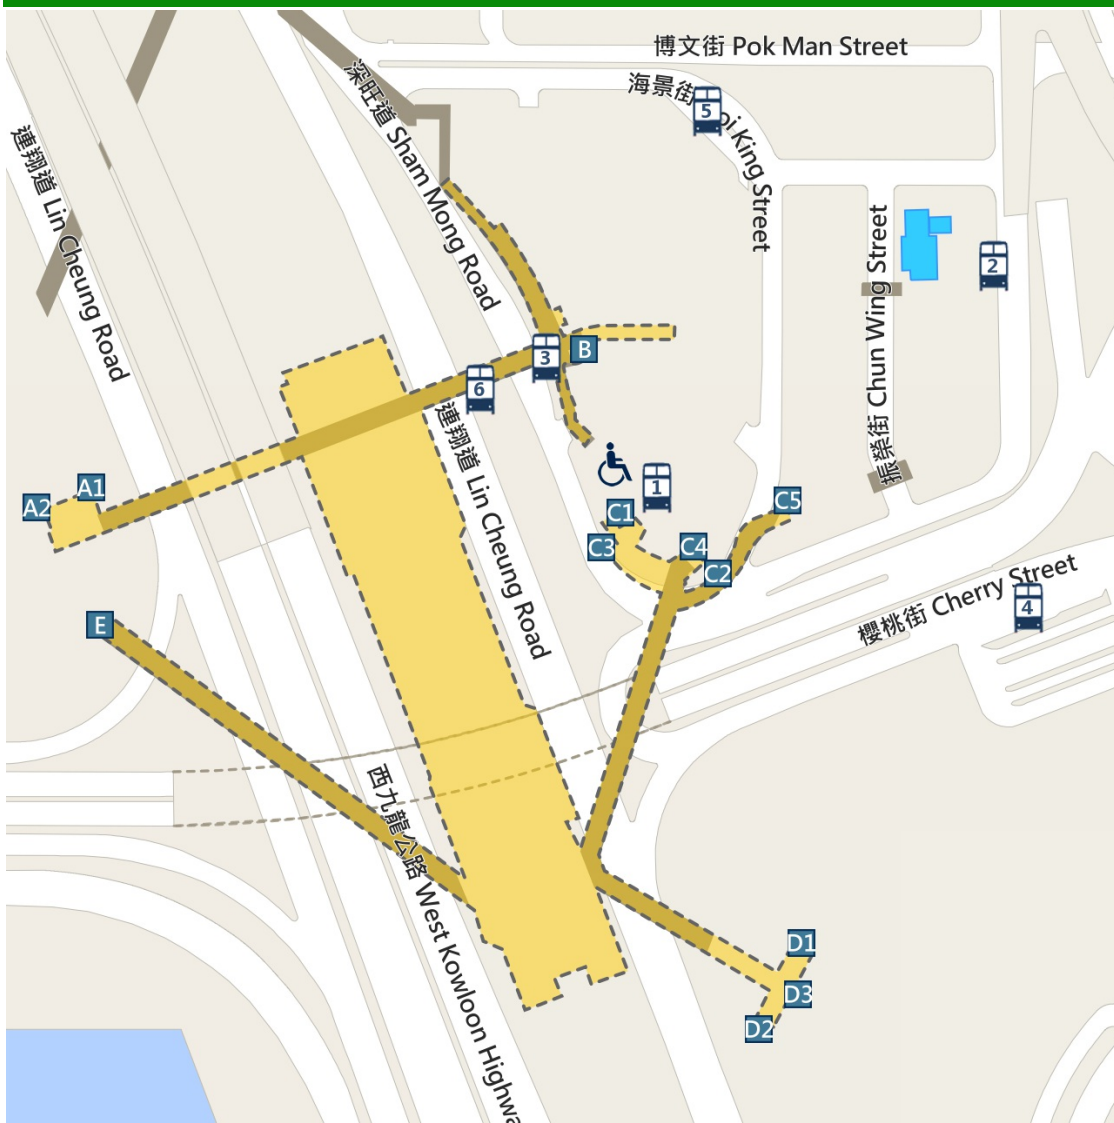

奧運站
Olympic Station

其他公共交通工具
Alternative public transport

資料只供參考：此處所載資料由運輸署提供。港鐵會定期更新資料，唯因各交通工具營運者可能隨時改動有關資料，故港鐵不能保證所有資料均準確無誤。如查詢有關服務時間或其他資訊，請瀏覽香港乘車易網頁 <http://hketransport.gov.hk>。

FOR REFERENCE ONLY: This information is provided by the Transport Department. Whilst MTR regularly updates the content, no responsibility can be taken for accuracy as all information is subject to change by the individual transport operator. Please visit the Hong Kong eTransport webpage at <http://hketransport.gov.hk> for relevant service hours or other information.

前往港鐵站 To MTR station	巴士綫 Bus route	巴士站 Bus stop
港島綫 Island Line		
堅尼地城 Kennedy Town	971	2
	971	3
	904	4
香港大學 HKU	971	2
	971	3
	904,905	4
西營盤 Sai Ying Pun	905	4
上環 Sheung Wan	905	4
中環 Central	905	4
金鐘 Admiralty	905	4
荃灣綫 Tsuen Wan Line		
尖沙咀 Tsim Sha Tsui	12	3
佐敦 Jordan	971	2
	971	3
油麻地 Yau Ma Tei	20,971	2
	20,971	3
旺角 Mong Kok	16,66X,72X	1
	13D,16,66X,72X,87B,971,E21	2
	13D,87B,971,E21	3
太子 Prince Edward	265B,270B	1
	265B,270B,E21	2
	E21	3
深水埗 Sham Shui Po	265B,270B,66X	1
	265B,270B,66X,68X,904,905,E21	2
	904,905,E21	3
長沙灣 Cheung Sha Wan	265B,270B,31B,32,33A,37,66X	1
	265B,270B,31B,32,33A,37,66X,68X,904,905,E21	2
	904,905,E21	3
	202	4
	202	6
荔枝角 Lai Chi Kok	265B,270B,31B,32,33A,37,66X	1
	265B,270B,31B,32,33A,37,66X,68X,904,905,E21	2
	904,905,E21	3
美孚 Mei Foo	265B,33A,37,66X	1
	265B,33A,37,66X,68X,904,905,E21	2
	904,905,E21	3
葵芳 Kwai Fong	33A,37	1
	33A,37	2
葵興 Kwai Hing	33A,37	1
	33A,37	2
觀塘綫 Kwun Tong Line		
彩虹 Choi Hung	16	1
	10,13D,16	2
	13D	3