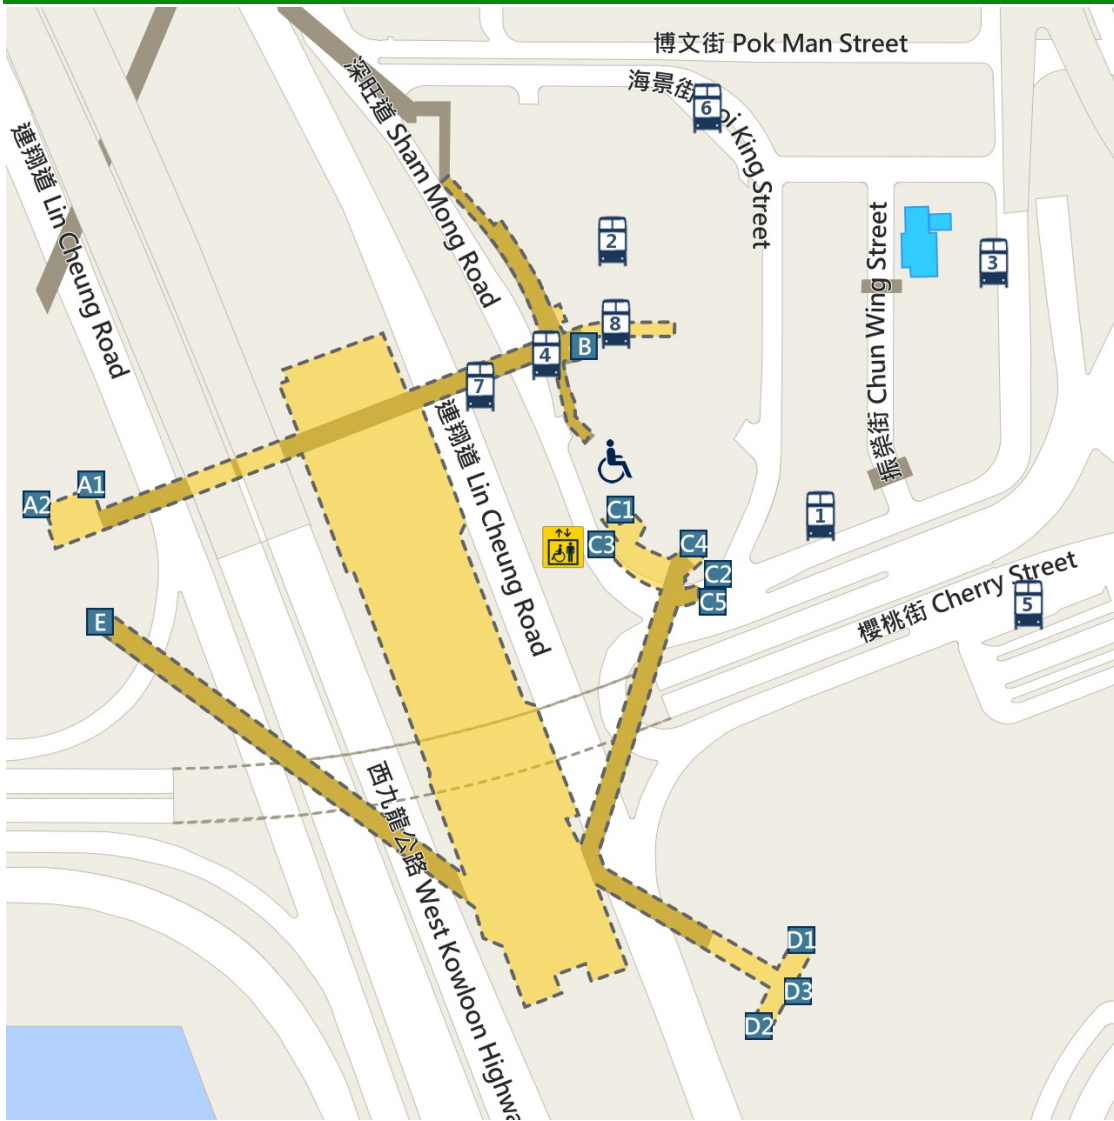

奧運站 Olympic Station

其他公共交通工具 Alternative public transport

EXIT C5 步行前往旺角站
Walking to Mong Kok Station

20 分鐘 (預計時間)
20 minutes
(estimated time)

此處所載資料由運輸署提供，只供參考。港鐵會定期更新，唯因各交通工具營運者可能隨時改動有關資料，故港鐵不能保證所有資料均準確無誤。有關服務時間或其他資訊，請瀏覽 <https://www.hkemobility.gov.hk>。
This information is provided by the Transport Department and for reference only. Whilst MTR regularly updates the content, no responsibility can be taken for accuracy as information is subject to change by the individual transport operator. Please visit <https://www.hkemobility.gov.hk> for relevant service hours or other information.

前往港鐵站 To MTR station	巴士綫 Bus route	巴士站 Bus stop
港島綫 Island Line		
堅尼地城 Kennedy Town	971	3
	971	4
	904	5
香港大學 HKU	971	3
	971	4
	904,905	5
西營盤 Sai Ying Pun	905	5
上環 Sheung Wan	905	5
中環 Central	905	5
金鐘 Admiralty	905	5
荃灣綫 Tsuen Wan Line		
尖沙咀 Tsim Sha Tsui	12	4
佐敦 Jordan	971	3
	971	4
油麻地 Yau Ma Tei	20,971	3
	20,971	4
旺角 Mong Kok	N293	1
	66X	2
	13D, 16, 66X, 72X, 87B, 971, E21	3
	13D, 241X, 87B, 971, E21	4
	16, 72X	8
太子 Prince Edward	270B	2
	265B, 270B, 79X, E21	3
	79X, E21	4
	265B	8
深水埗 Sham Shui Po	270B, 66X	2
	265B, 270B, 66X, 68X, 79X, 904, 905, E21	3
	79X, 904, 905, E21	4
	265B	8
長沙灣 Cheung Sha Wan	270B, 31B, 32, 37, 66X	2
	265B, 270B, 31B, 32, 33A, 37, 66X, 68X, 79X, 904, 905, E21	3
	79X, 904, 905, E21	4
	265B, 33A	8
荔枝角 Lai Chi Kok	270B, 31B, 32, 37, 66X	2
	265B, 270B, 31B, 32, 33A, 37, 66X, 68X, 79X, 904, 905, E21	3
	79X, 904, 905, E21	4
	265B, 33A	8
美孚 Mei Foo	37, 66X	2
	265B, 33A, 37, 66X, 68X, 904, 905, E21	3
	904, 905, E21	4
	265B, 33A	8
葵芳 Kwai Fong	37	2
	33A, 37	3
	33A	8