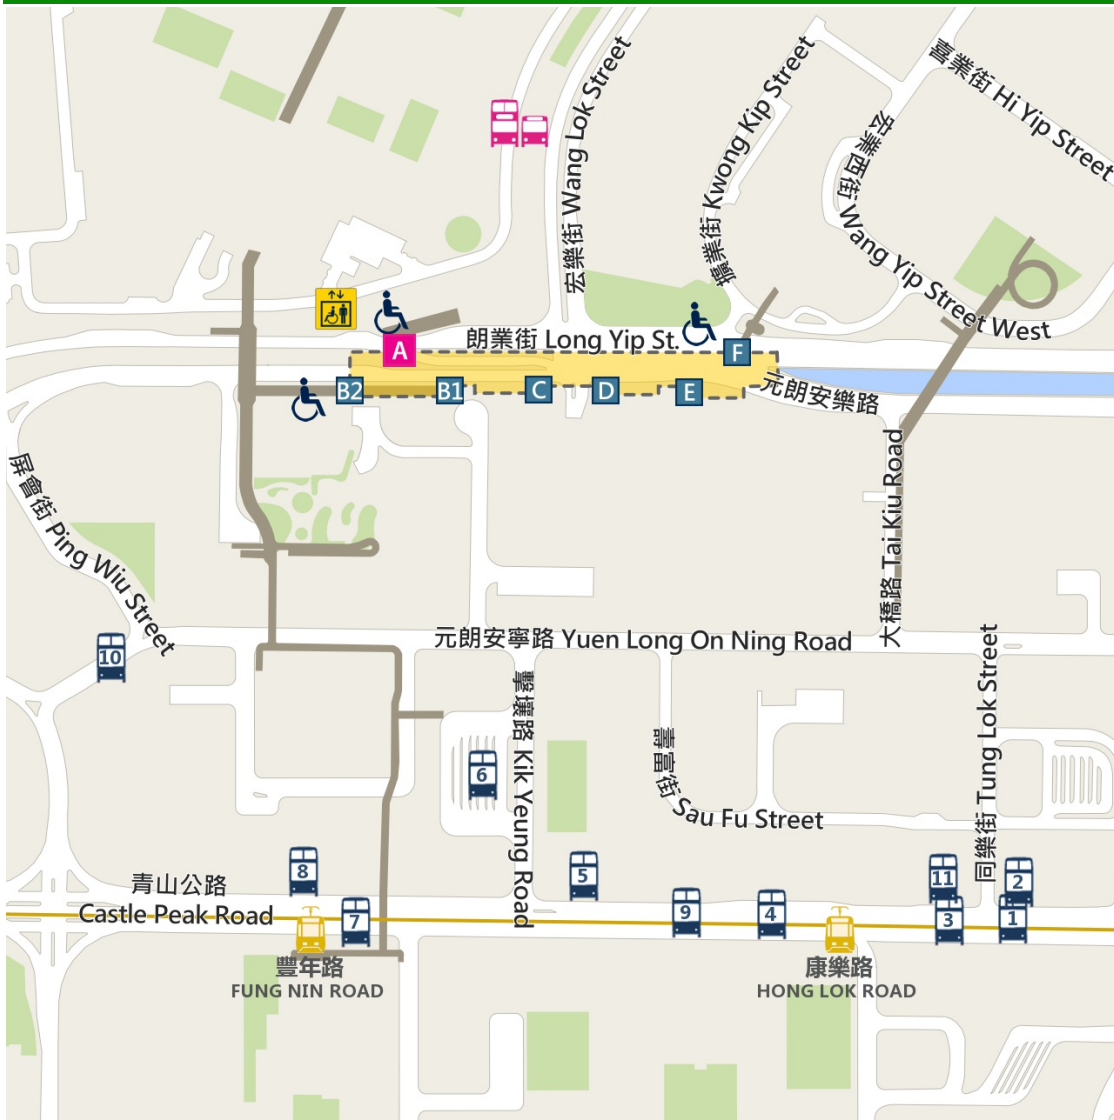

朗屏站 Long Ping Station

其他公共交通工具 Alternative public transport

港鐵免費接駁巴士上車處
Free MTR Shuttle Bus boarding point

港鐵免費接駁巴士安排會因應道路交通情況而有所改動，有關最新詳情請留意車站資訊及職員指示。

The Free MTR shuttle bus arrangements are subject to change depending on the road traffic conditions. Please refer to information in the station and staff instructions for current details.

前往港鐵站 To MTR station	巴士綫 Bus route	巴士站 Bus stop
港島綫 Island Line		
西營盤 Sai Ying Pun	968	2
	968	6
上環 Sheung Wan	968	2
	968	6
中環 Central	968, N368	2
	968, N368	6
金鐘 Admiralty	N368	2
	N368	6
灣仔 Wan Chai	968, N368	2
	968, N368	6
銅鑼灣 Causeway Bay	968, N368	2
	968, N368	6
天后 Tin Hau	968	2
	968	6
荃灣綫 Tsuen Wan Line		
尖沙咀 Tsim Sha Tsui	268B	2
	268B	5
佐敦 Jordan	268X	2
	268X	5
油麻地 Yau Ma Tei	268X	2
	268X	5
旺角 Mong Kok	268X, 68X	2
	268X, 68X	5
太子 Prince Edward	68X	2
	68X	5
深水埗 Sham Shui Po	68X	2
	68X	5
長沙灣 Cheung Sha Wan	68X	2
	68X	5
荔枝角 Lai Chi Kok	68X	2
	68X	5
美孚 Mei Foo	68X, N269, N368	2
	68X	5
	N368	6
	N269	8
葵芳 Kwai Fong	N269	2
	N269	8
葵興 Kwai Hing	N269	2
	N269	8
大窩口 Tai Wo Hau	N269	2
	N269	8
	68A	10