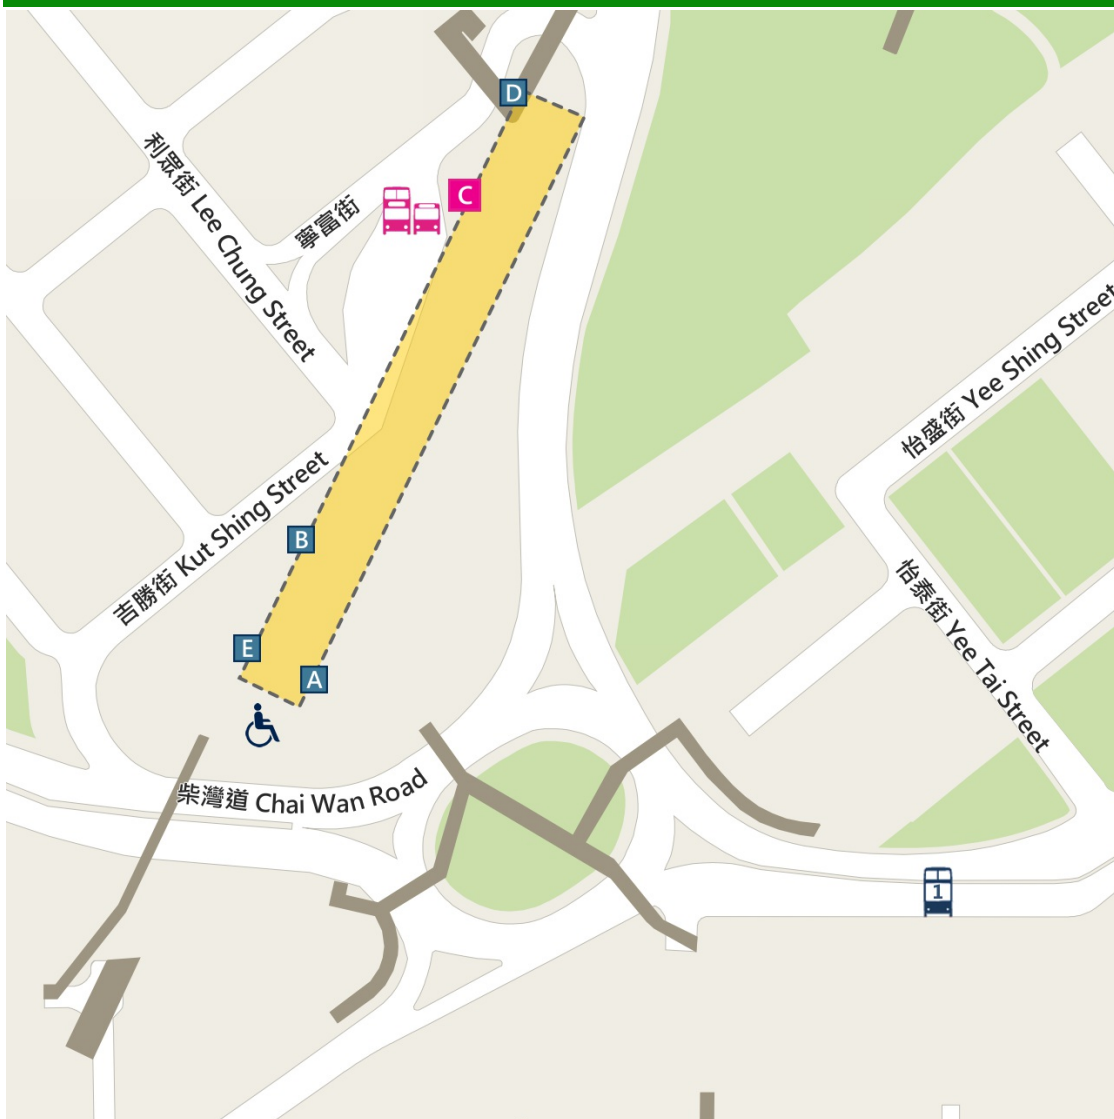

柴灣站
Chai Wan Station

其他公共交通工具
Alternative public transport

 **港鐵免費接駁巴士上車處**
Free MTR Shuttle Bus boarding point

資料只供參考：此處所載資料由運輸署提供。港鐵會定期更新資料，唯因各交通工具營運者可能隨時改動有關資料，故港鐵不能保證所有資料均準確無誤。如查詢有關服務時間或其他資訊，請瀏覽香港乘車網頁 <http://hketransport.gov.hk>。

前往港鐵站 To MTR station	巴士綫 Bus route	巴士站 Bus stop
港島綫 Island Line		
堅尼地城 Kennedy Town	N8X	1
香港大學 HKU	N8X	1
西營盤 Sai Ying Pun	N8X	1
上環 Sheung Wan	N8X	1
中環 Central	780,N8X	1
金鐘 Admiralty	780,N8X	1
灣仔 Wan Chai	N8X	1
銅鑼灣 Causeway Bay	106,19,8,8H,8P,8X,N118,N8,N8P,N8X	1
天后 Tin Hau	106,N8P	1
炮台山 Fortress Hill	106,19,8H,8X,N8,N8X	1
北角 North Point	106,19,82,8H,8X,N8,N8X	1
鯉魚涌 Quarry Bay	106,606,682,82,82X,8H,N8,N8X	1
太古 Tai Koo	106,606,682,82,82X,8H,N8,N8X	1
西灣河 Sai Wan Ho	106,682,694,82,82X,8H,N8X	1
筲箕灣 Shau Kei Wan	82X,N8P	1
荃灣綫 Tsuen Wan Line		
佐敦 Jordan	118,N118	1
油麻地 Yau Ma Tei	118,N118	1
深水埗 Sham Shui Po	118,N118	1
觀塘綫 Kwun Tong Line		
黃大仙 Wong Tai Sin	106	1
牛頭角 Ngau Tau Kok	606	1
藍田 Lam Tin	606,694	1
將軍澳綫 Tseung Kwan O Line		
調景嶺 Tiu Keng Leng	694	1
將軍澳 Tseung Kwan O	694	1
坑口 Hang Hau	694	1
寶琳 Po Lam	694	1
東涌綫、迪士尼綫及機場快綫 Tung Chung Line, Disneyland Resort Line & Airport Express		
香港 Hong Kong	780,N8X	1
機場 Airport	A12	1
西鐵綫 West Rail Line		
南昌 Nam Cheong	118,N118	1
東鐵綫 East Rail Line		
紅磡 Hung Hom	106,118,N118	1

前往港鐵站 To MTR station	巴士綫 Bus route	巴士站 Bus stop
屯馬綫一期 Tuen Ma Line Phase 1		
第一城 City One	682	1
石門 Shek Mun	682	1
大水坑 Tai Shui Hang	682	1
恆安 Heng On	682	1
馬鞍山 Ma On Shan	682	1
烏溪沙 Wu Kai Sha	682	1