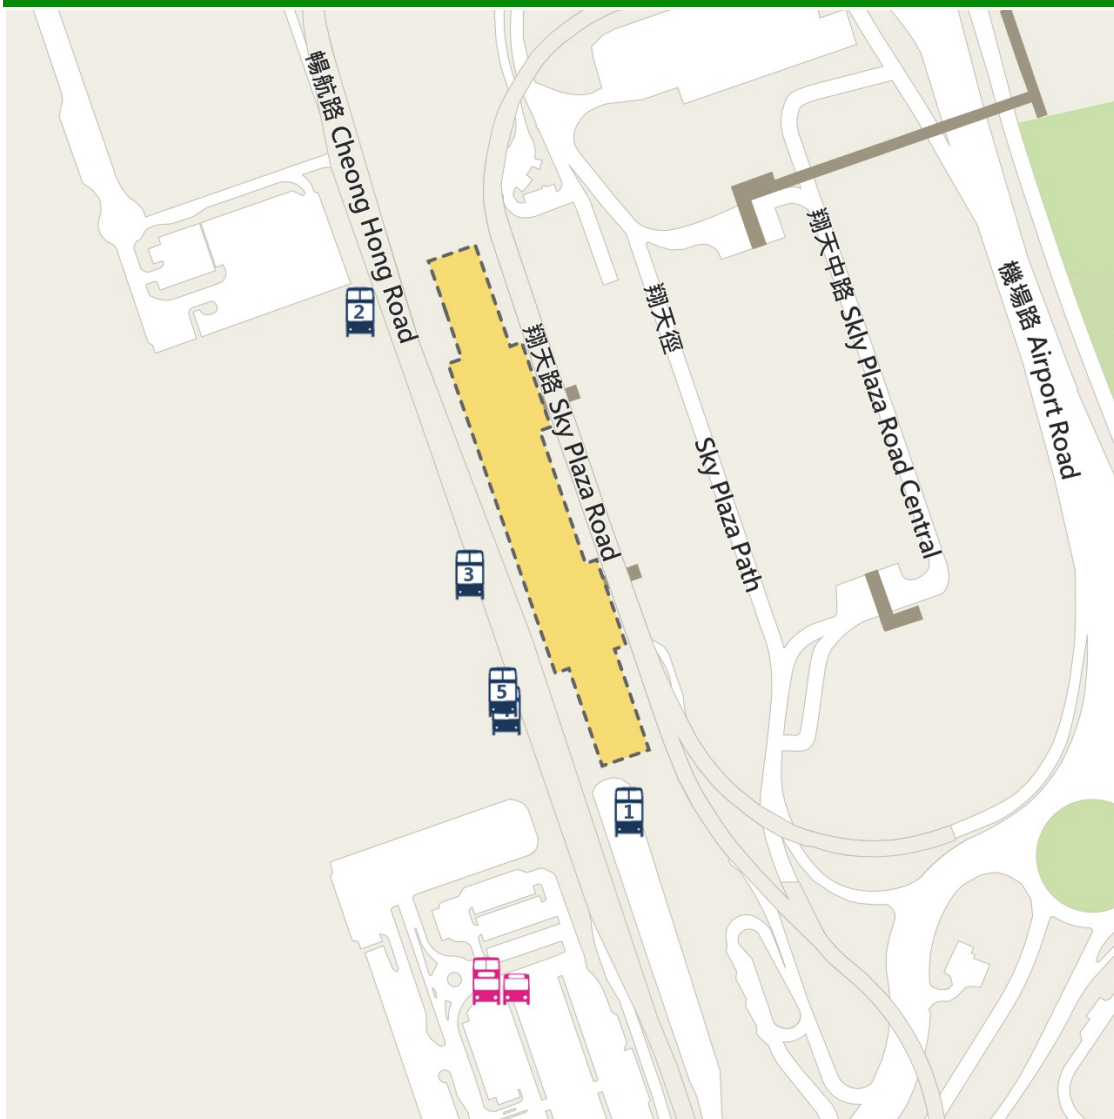

**機場站**  
Airport Station

**其他公共交通工具**  
Alternative public transport

 **港鐵免費接駁巴士上車處**  
Free MTR Shuttle Bus boarding point

資料只供參考：此處所載資料由運輸署提供。港鐵會定期更新資料，唯因各交通工具營運者可能隨時改動有關資料，故港鐵不能保證所有資料均準確無誤。如查詢有關服務時間或其他資訊，請瀏覽香港乘車易網頁 <http://hketransport.gov.hk>。

前往港鐵站 To MTR station	巴士綫 Bus route	巴士站 Bus stop
<b>港島綫 Island Line</b>		
堅尼地城 Kennedy Town	A10	1
香港大學 HKU	A10,A12	1
西營盤 Sai Ying Pun	A10	1
上環 Sheung Wan	A11,E11,E11A,N11 N11	1 2
中環 Central	A11,E11,E11A,N11 N11	1 2
金鐘 Admiralty	A11,A17,E11,E11A,N11 N11	1 2
灣仔 Wan Chai	A11,E11,E11A	1
銅鑼灣 Causeway Bay	A11,E11,E11A,N11 N11	1 2
天后 Tin Hau	A11,E11,E11A	1
炮台山 Fortress Hill	A11	1
北角 North Point	A12	1
鯽魚涌 Quarry Bay	A12	1
太古 Tai Koo	A12	1
西灣河 Sai Wan Ho	A12	1
柴灣 Chai Wan	A12	1
<b>南港島綫 South Island Line</b>		
海洋公園 Ocean Park	A17	1
黃竹坑 Wong Chuk Hang	A17	1
利東 Lei Tung	A10	1
海怡半島 South Horizons	A10	1
<b>荃灣綫 Tsuen Wan Line</b>		
尖沙咀 Tsim Sha Tsui	A21,N21,NA20 N21	1 2
佐敦 Jordan	A21,A22,A23,E23A,N11,N21,N23,NA20 N11,N21,N23	1 2
油麻地 Yau Ma Tei	A20,A21,N21,NA20 N21	1 2
旺角 Mong Kok	A20,A21,E21,N21,NA20 N21	1 2
太子 Prince Edward	A20,E21,N21,NA20 N21	1 2
深水埗 Sham Shui Po	A20,E21,N21,NA20 N21	1 2
長沙灣 Cheung Sha Wan	A20,E21,N21,NA20 N21	1 2
荔枝角 Lai Chi Kok	A20,E21,N21,NA20 N21	1 2