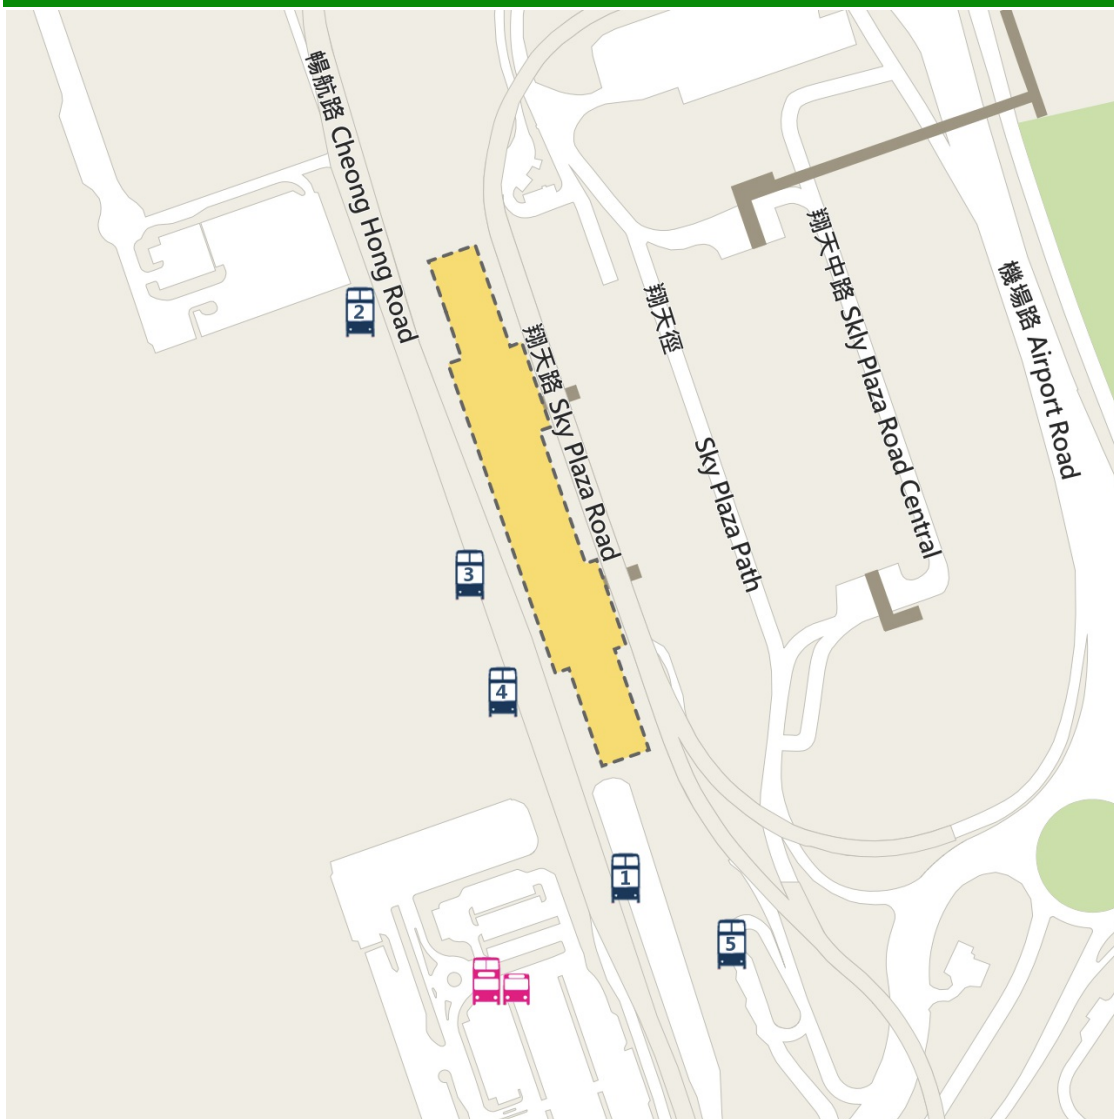

# 機場站 Airport Station

# 其他公共交通工具 Alternative public transport

 港鐵免費接駁巴士上車處  
Free MTR Shuttle Bus boarding point  
港鐵免費接駁巴士安排會因應道路交通情況而有所改動，有關最新詳情請留意車站資訊及職員指示。

The Free MTR shuttle bus arrangements are subject to change depending on the road traffic conditions. Please refer to information in the station and staff instructions for current details.

前往港鐵站 To MTR station	巴士綫 Bus route	巴士站 Bus stop
<b>港島綫 Island Line</b>		
香港大學 HKU	A12	1
上環 Sheung Wan	A11,E11,E11A	1
中環 Central	A11,E11,E11A,N11 N11	1 2
金鐘 Admiralty	A11,A17,E11,E11A,N11 N11	1 2
灣仔 Wan Chai	A11,E11,E11A	1
銅鑼灣 Causeway Bay	A11,E11,E11A,N11 N11	1 2
天后 Tin Hau	A11,E11,E11A	1
炮台山 Fortress Hill	A11	1
北角 North Point	A12	1
鯉魚涌 Quarry Bay	A12	1
太古 Tai Koo	A12	1
西灣河 Sai Wan Ho	A12	1
柴灣 Chai Wan	A12	1
<b>南港島綫 South Island Line</b>		
海洋公園 Ocean Park	A17	1
黃竹坑 Wong Chuk Hang	A17	1
<b>荃灣綫 Tsuen Wan Line</b>		
尖沙咀 Tsim Sha Tsui	A21,N21 N21	1 2
佐敦 Jordan	A21,E23,E23A,N11,N21 N11,N21	1 2
油麻地 Yau Ma Tei	A20,A21,N21 N21	1 2
旺角 Mong Kok	A20,A21,E21,N21 N21	1 2
太子 Prince Edward	A20,E21,N21 N21	1 2
深水埗 Sham Shui Po	A20,E21,N21 N21	1 2
長沙灣 Cheung Sha Wan	A20,E21,N21 N21	1 2
荔枝角 Lai Chi Kok	A20,E21,N21 N21	1 2
美孚 Mei Foo	A20,E21,N21 N21	1 2
葵芳 Kwai Fong	A30	1
葵興 Kwai Hing	A30	1
荃灣 Tsuen Wan	N31 A31	1 5
<b>觀塘綫 Kwun Tong Line</b>		
黃埔 Whampoa	E23,E23A	1